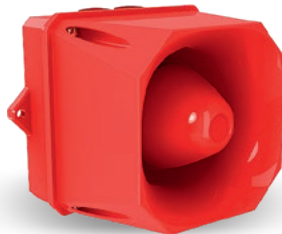

X10 MIDI

- **AKUSTISCH | SOUNDER**
- IP66 & IP69K
- Max. 110 dB (A)
- 4 Alarmstufen | 4-stage alarm