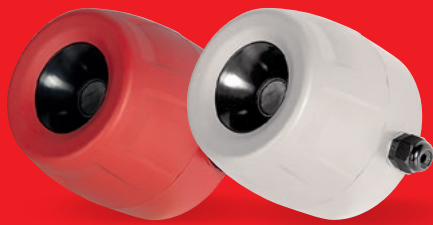

CHIASSO VOICE & SOUND H2

- **AKUSTISCH | SOUNDER**
- Max. 117 dB (A)
- IP65
- Alarmieren mit eigenen Sounddateien | Alert with your own sound files