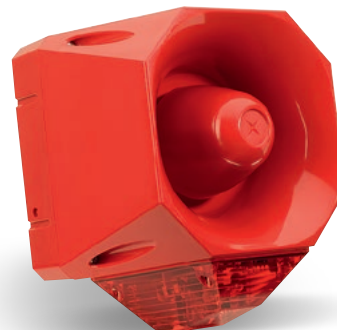

1. **ASSERTA MAXI AV**
2. **OPTISCH-AKUSTISCH | SOUNDER-BEACON**
   - IP66
   - Max. 120 dB (A)
   - Xenon-Blitz | Xenon flash
   - 3 Alarmstufen | 3-stage alarm