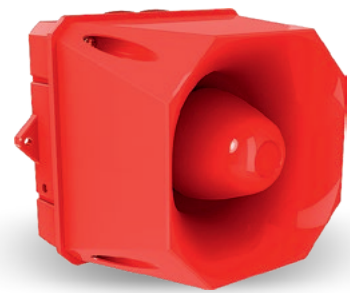

X10 MAXI

- **AKUSTISCH | SOUNDER**
- IP66 & IP69K
- Max. 120 dB (A)
- 4 Alarmstufen | 4-stage alarm